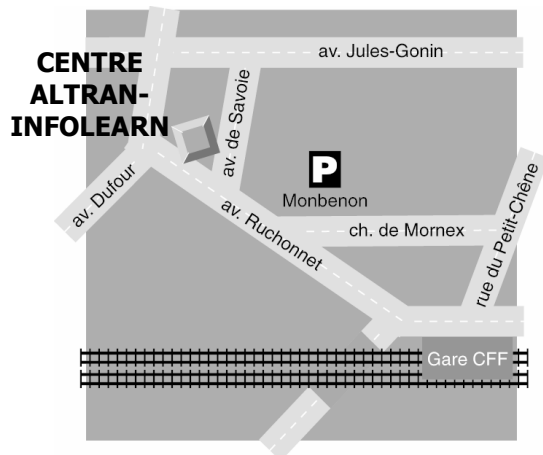

HOTELS A PROXIMITE DE NOTRE CENTRE DE LAUSANNE

ALTRAN AG - Infolearn

10, Avenue de Savoie • 1003 Lausanne • Suisse

Tél : +41 (0)21 331 15 30

Fax : +41 (0)21 331 15 39

www.infolearn.ch / www.altran.ch

Horaires: Nos bureaux sont ouverts du lundi au vendredi de 8h00 à 12h00 et de 13h30 à 18h00

Parking: Montbenon, parking payant le plus proche (150 m.) demander attestation pour une réduction à la réception.

Bus: (depuis la gare) n° 3, arrêt Villard ou gare de Lausanne (Gare de Lausanne à 500 m.)

Vous trouverez ci-dessous une liste d'hôtels proches de notre centre de formation de Lausanne avec les liens pour la réservation en ligne :