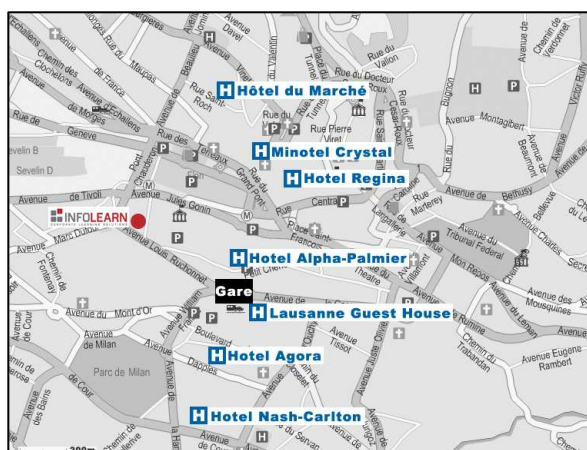

Parking: Montbenon, parking payant le plus proche (150 m.) demander attestation pour une réduction à la réception.

Bus: (depuis la gare) n° 3, arrêt Villard ou gare de Lausanne (Gare de Lausanne à 500 m.)

Vous trouverez ci-dessous une liste d'hôtels proches de notre centre de formation de Lausanne avec les liens pour la réservation en ligne :

Hôtels de catégorie 4*

- Hôtel Alpha-Palmiers**
 Accès : 5 min à pied du Centre Infolearn
 Tarifs : à partir de CHF 270.- / nuit
http://www.fhotels.ch/f/2_alpha-palmiers.html
- Hôtel Agora**
 Accès : 8 min à pied du Centre Infolearn
 Tarifs : à partir de CHF 207.- / nuit
http://www.fhotels.ch/e/2_agora.html